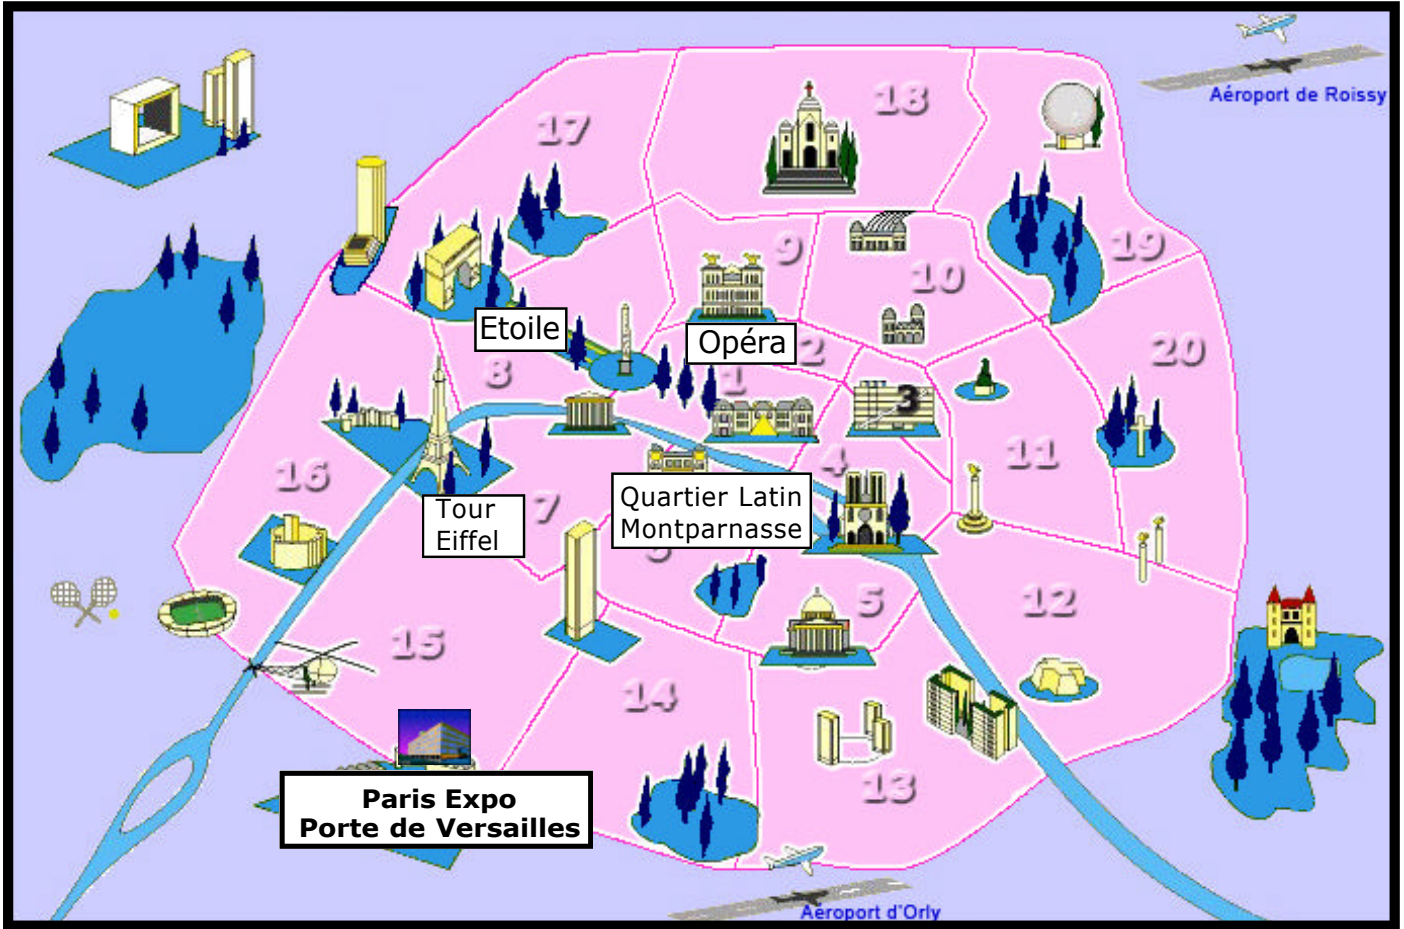

10-12 mars 2009 - March 10-12, 2009
Paris Expo -Pte de Versailles

46 rue Lauriston – 75016 Paris - France
 Tel : 33. (0)1.47.27.15.15 Fax :33.(0)1.44.05.01.48
 Email : srh@ati-abotel.com
 Web: www.ati-abotel.com

1	Océania 4*
2	Mercure Expo 3*
3	Adagio 3*
4	Médian 3*
5	Campanile Mlx 2*
6	Kyriad Brancion 2*