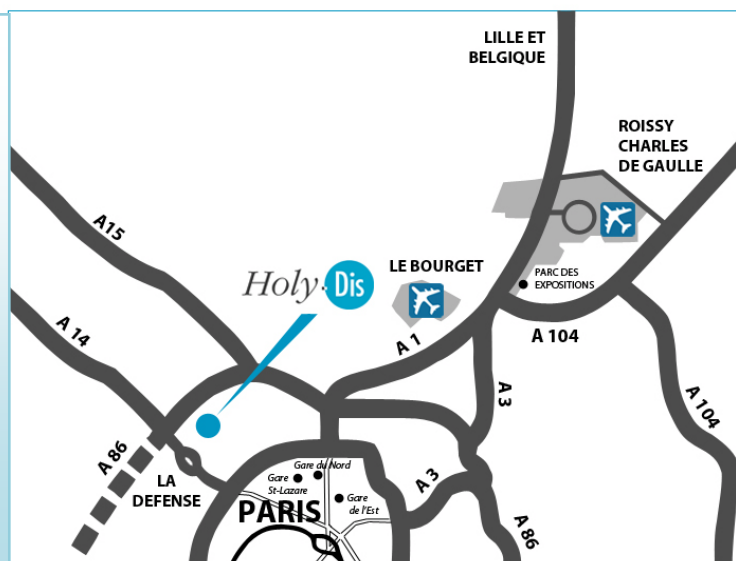

Plan d'accès

Coordonnées complètes

 Holy-Dis France - Siège
Immeuble « Le Charlebourg »
Bâtiment A - 4ème étage
14-30 rue de Mantes
92711 Colombes cedex

Tél. : + 33 (0)1 55 66 89 89

Fax : + 33 (0)1 55 66 89 90

<http://www.holydis.com>

- Depuis la gare de St-Lazare (Paris), prendre le train en direction de Nanterre Université et descendre à la gare de la Garenne-Colombes, passer sur la passerelle et continuer à pied et remonter la rue P. Brossolette, puis la rue du débarcadère.
- Depuis la Défense (accessible par le RER A ou la ligne 1 du métro), prendre le bus 272- 378-161-262 et descendre à l'arrêt 'gare de la Garenne'.

- En provenance de Nanterre, sur l'autoroute A86, prendre la Sortie 2a et tourner à droite au premier feu en direction de la Garenne-Colombes.
- En provenance de Saint-Denis, sur l'autoroute A86, prendre la sortie 2 et tourner à gauche au premier feu en direction de la Garenne-Colombes.
- Coordonnées GPS :
Latitude 48.9091179
Longitude 2.2339003