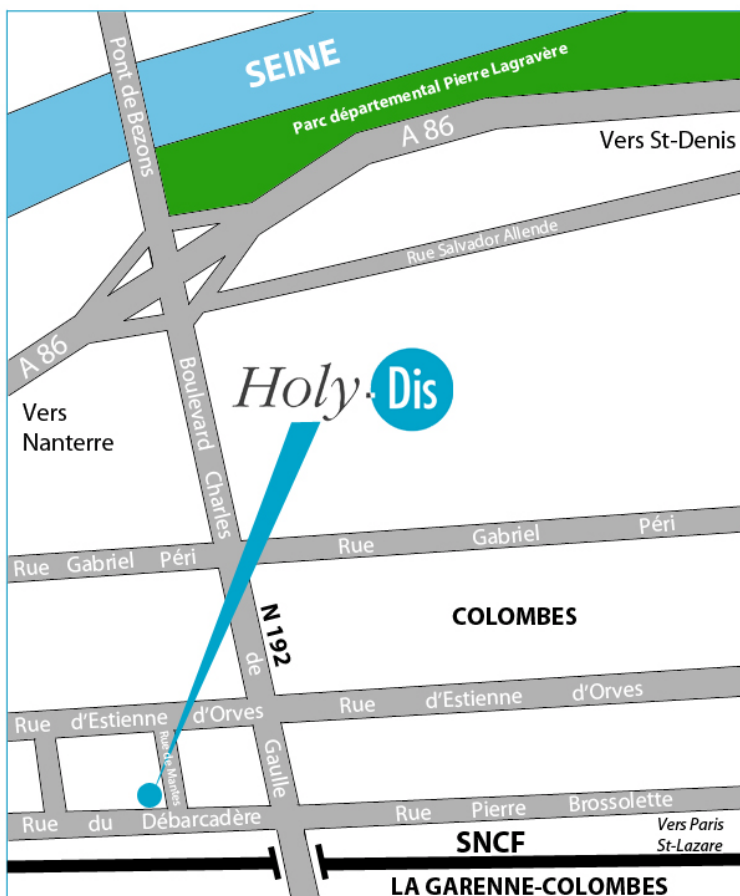

Plan d'accès

Coordonnées complètes

 Holy-Dis France - Siège
Immeuble « Le Charlebourg »
Bâtiment A - 4ème étage
14-30 rue de Mantes
92711 Colombes cedex

Tél. : + 33 (0)1 55 66 89 89

Fax : + 33 (0)1 55 66 89 90

<http://www.holydis.com>

- Depuis la gare de St-Lazare (Paris), prendre le train en direction de Nanterre Université et descendre à la gare de la Garenne-Colombes, passer sur la passerelle et continuer à pied et remonter la rue P. Brossolette, puis la rue du débarcadère.
- Depuis la Défense (accessible par le RER A ou la ligne 1 du métro), prendre le bus 272- 378-161-262 et descendre à l'arrêt 'gare de la Garenne'.

- En provenance de Nanterre, sur l'autoroute A86, prendre la Sortie 2a et tourner à droite au premier feu en direction de la Garenne-Colombes.
- En provenance de Saint-Denis, sur l'autoroute A86, prendre la sortie 2 et tourner à gauche au premier feu en direction de la Garenne-Colombes.
- Coordonnées GPS :
Latitude 48.9091179
Longitude 2.2339003