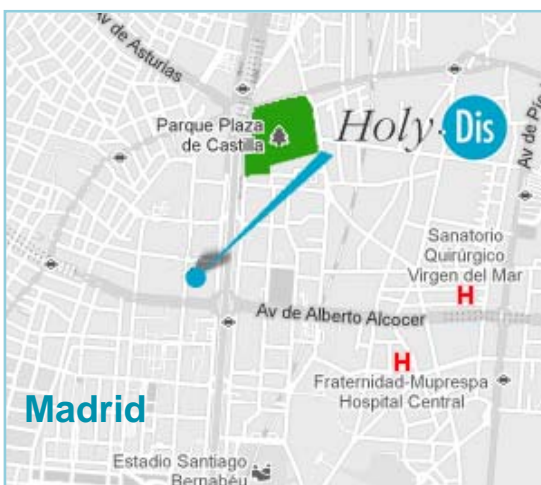

Plan de acceso

Dirección

 *Holy-Dis España - Madrid*
Edificio Cuzco II
Capitán Haya, 38-4
28020 Madrid

 *Holy-Dis España - Valencia*
Oficina comercial - CFECI
Cronista Carreres, 11-1ªA
46003 Valencia

Tel. : + 34 96 206 74 14
<http://www.holydis.com>

- Metro es Cuzco (línea 10).
- Bastantes autobuses.

- Datos GPS :
Latitud 40.4600495
Longitud -3.6917068

- Bastantes autobuses.

- Datos GPS :
Latitud 39.4702393
Longitud -0.3768049

Holy - **Dis**