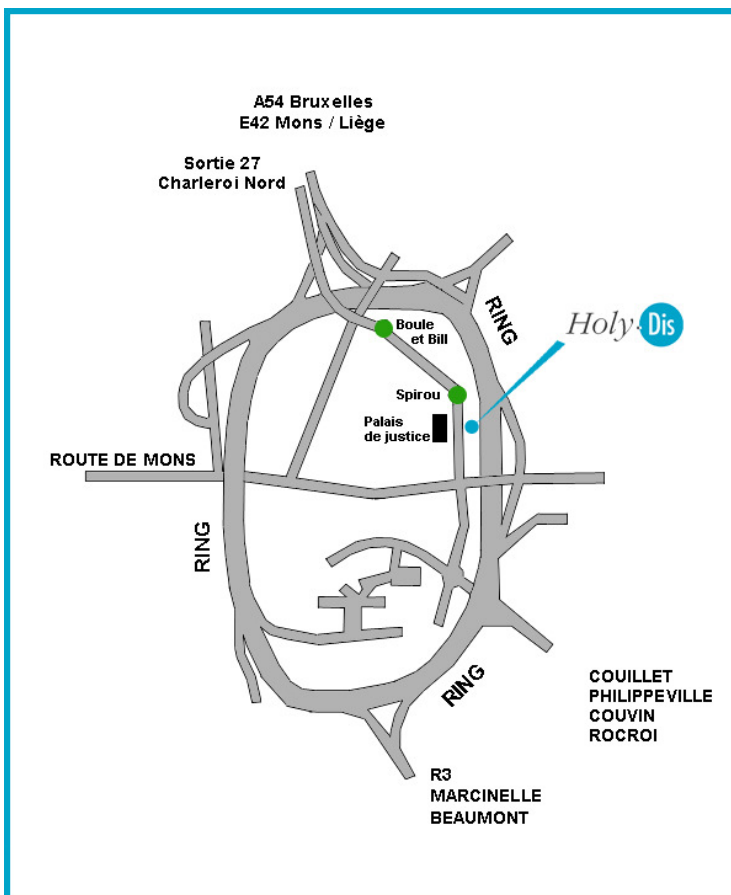

Plan d'accès

Coordonnées complètes

 Holy-Dis Belgique
Avenue général Michel, 1E
6000 Charleroi
Belgique

Tél. : +32 (0) 71 27 03 60
Fax : +32 (0) 71 27 03 64

<http://www.holydis.com>

- Accès Nord : autoroute A54 sortie 27 direction Charleroi Centre – Nord. Suivre la rue de Lodelinsart, puis prendre à gauche la rue de la Brouchetère. Au rond-point, prendre à la 3ème sortie le boulevard Dewandre puis le boulevard Zoé Drion; au rond-point suivant, prendre la 2ème sortie 'Avenue Général Michel'.
- Accès Sud : depuis le R9 (petit ring) sortie 29 – porte de la Neuville. Rester à gauche sur la bretelle et suivre la direction "Stade". Prendre le boulevard Mayence jusqu'au 1er feu. Tourner à gauche dans la rue Tumelaire puis, au feu, tourner à droite dans l'avenue Général Michel.
- Coordonnées GPS :
Latitude 50.4113072
Longitude 4.4509187

Holy - **Dis**